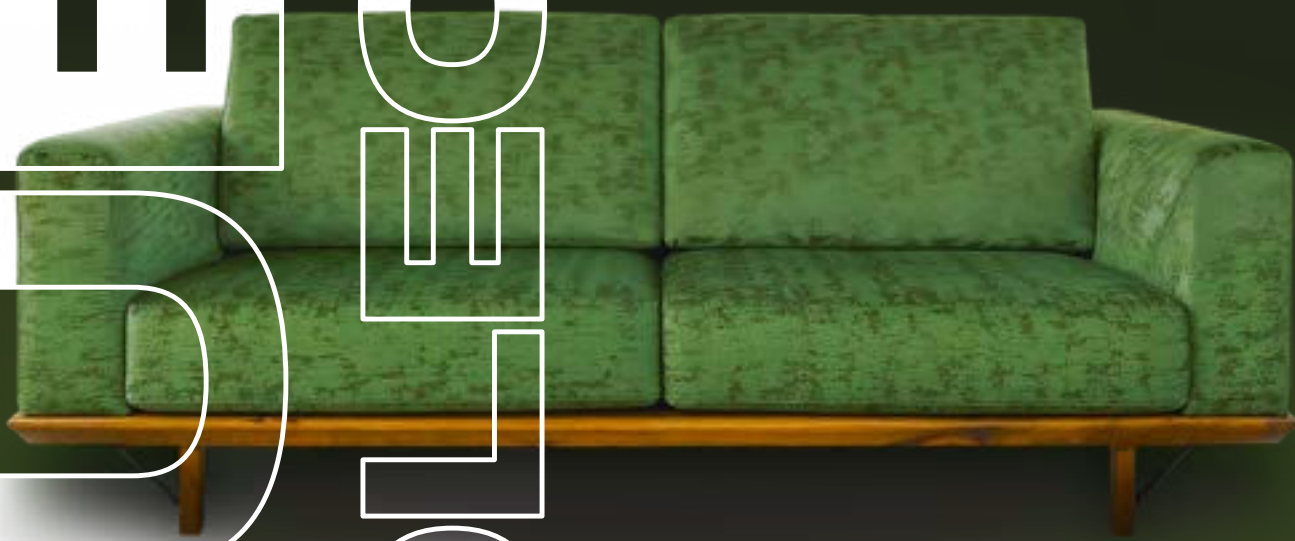

NOVELA NOVELACIÓN